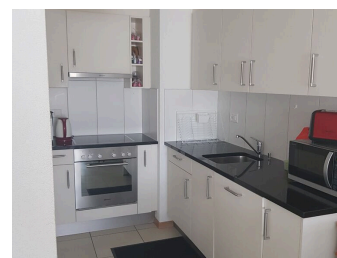

MAGNIFIQUE APPARTEMENT DE 2½ PIECES AVEC TERRASSE

CHF 1'240.- / mois + ch.

CH-1782 Belfaux, Rte de Lossy 14

Descriptif

Appartement moderne de 2½ pièces au rez comprenant:

- Hall d'entrée avec armoires murales
- Cuisine agencée ouverte sur le coin à manger
- Séjour
- Une chambre
- Douche/WC avec colonne de lavage
- Balcon