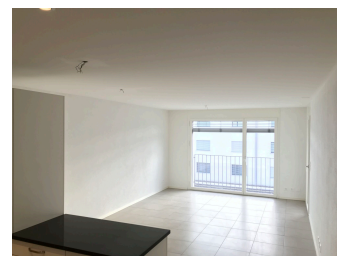

**APPARTEMENT MODERNE DE 3½
PIECES
AVEC BALCON**

CHF 1'450.- / mois + ch.

CH-1782 Belfaux, Rte de Lossy 16A

Descriptif

Appartement de 3½ pièces au 2ème étage comprenant:

- Hall avec armoires murales
- Cuisine ouverte sur spacieux séjour
- Deux chambres
- Douche/WC
- Salle-de-bains/WC avec colonne de lavage
- Balcon

Référence : 1516.021201

Type : Appartement

Nombre de pièce(s) : 3.5

Nombre de chambre(s) : 2

Nombre de sanitaires : 2

Situé au : 2ème étage

Surface habitable : ~ 76 m²

Année de construction : 2014